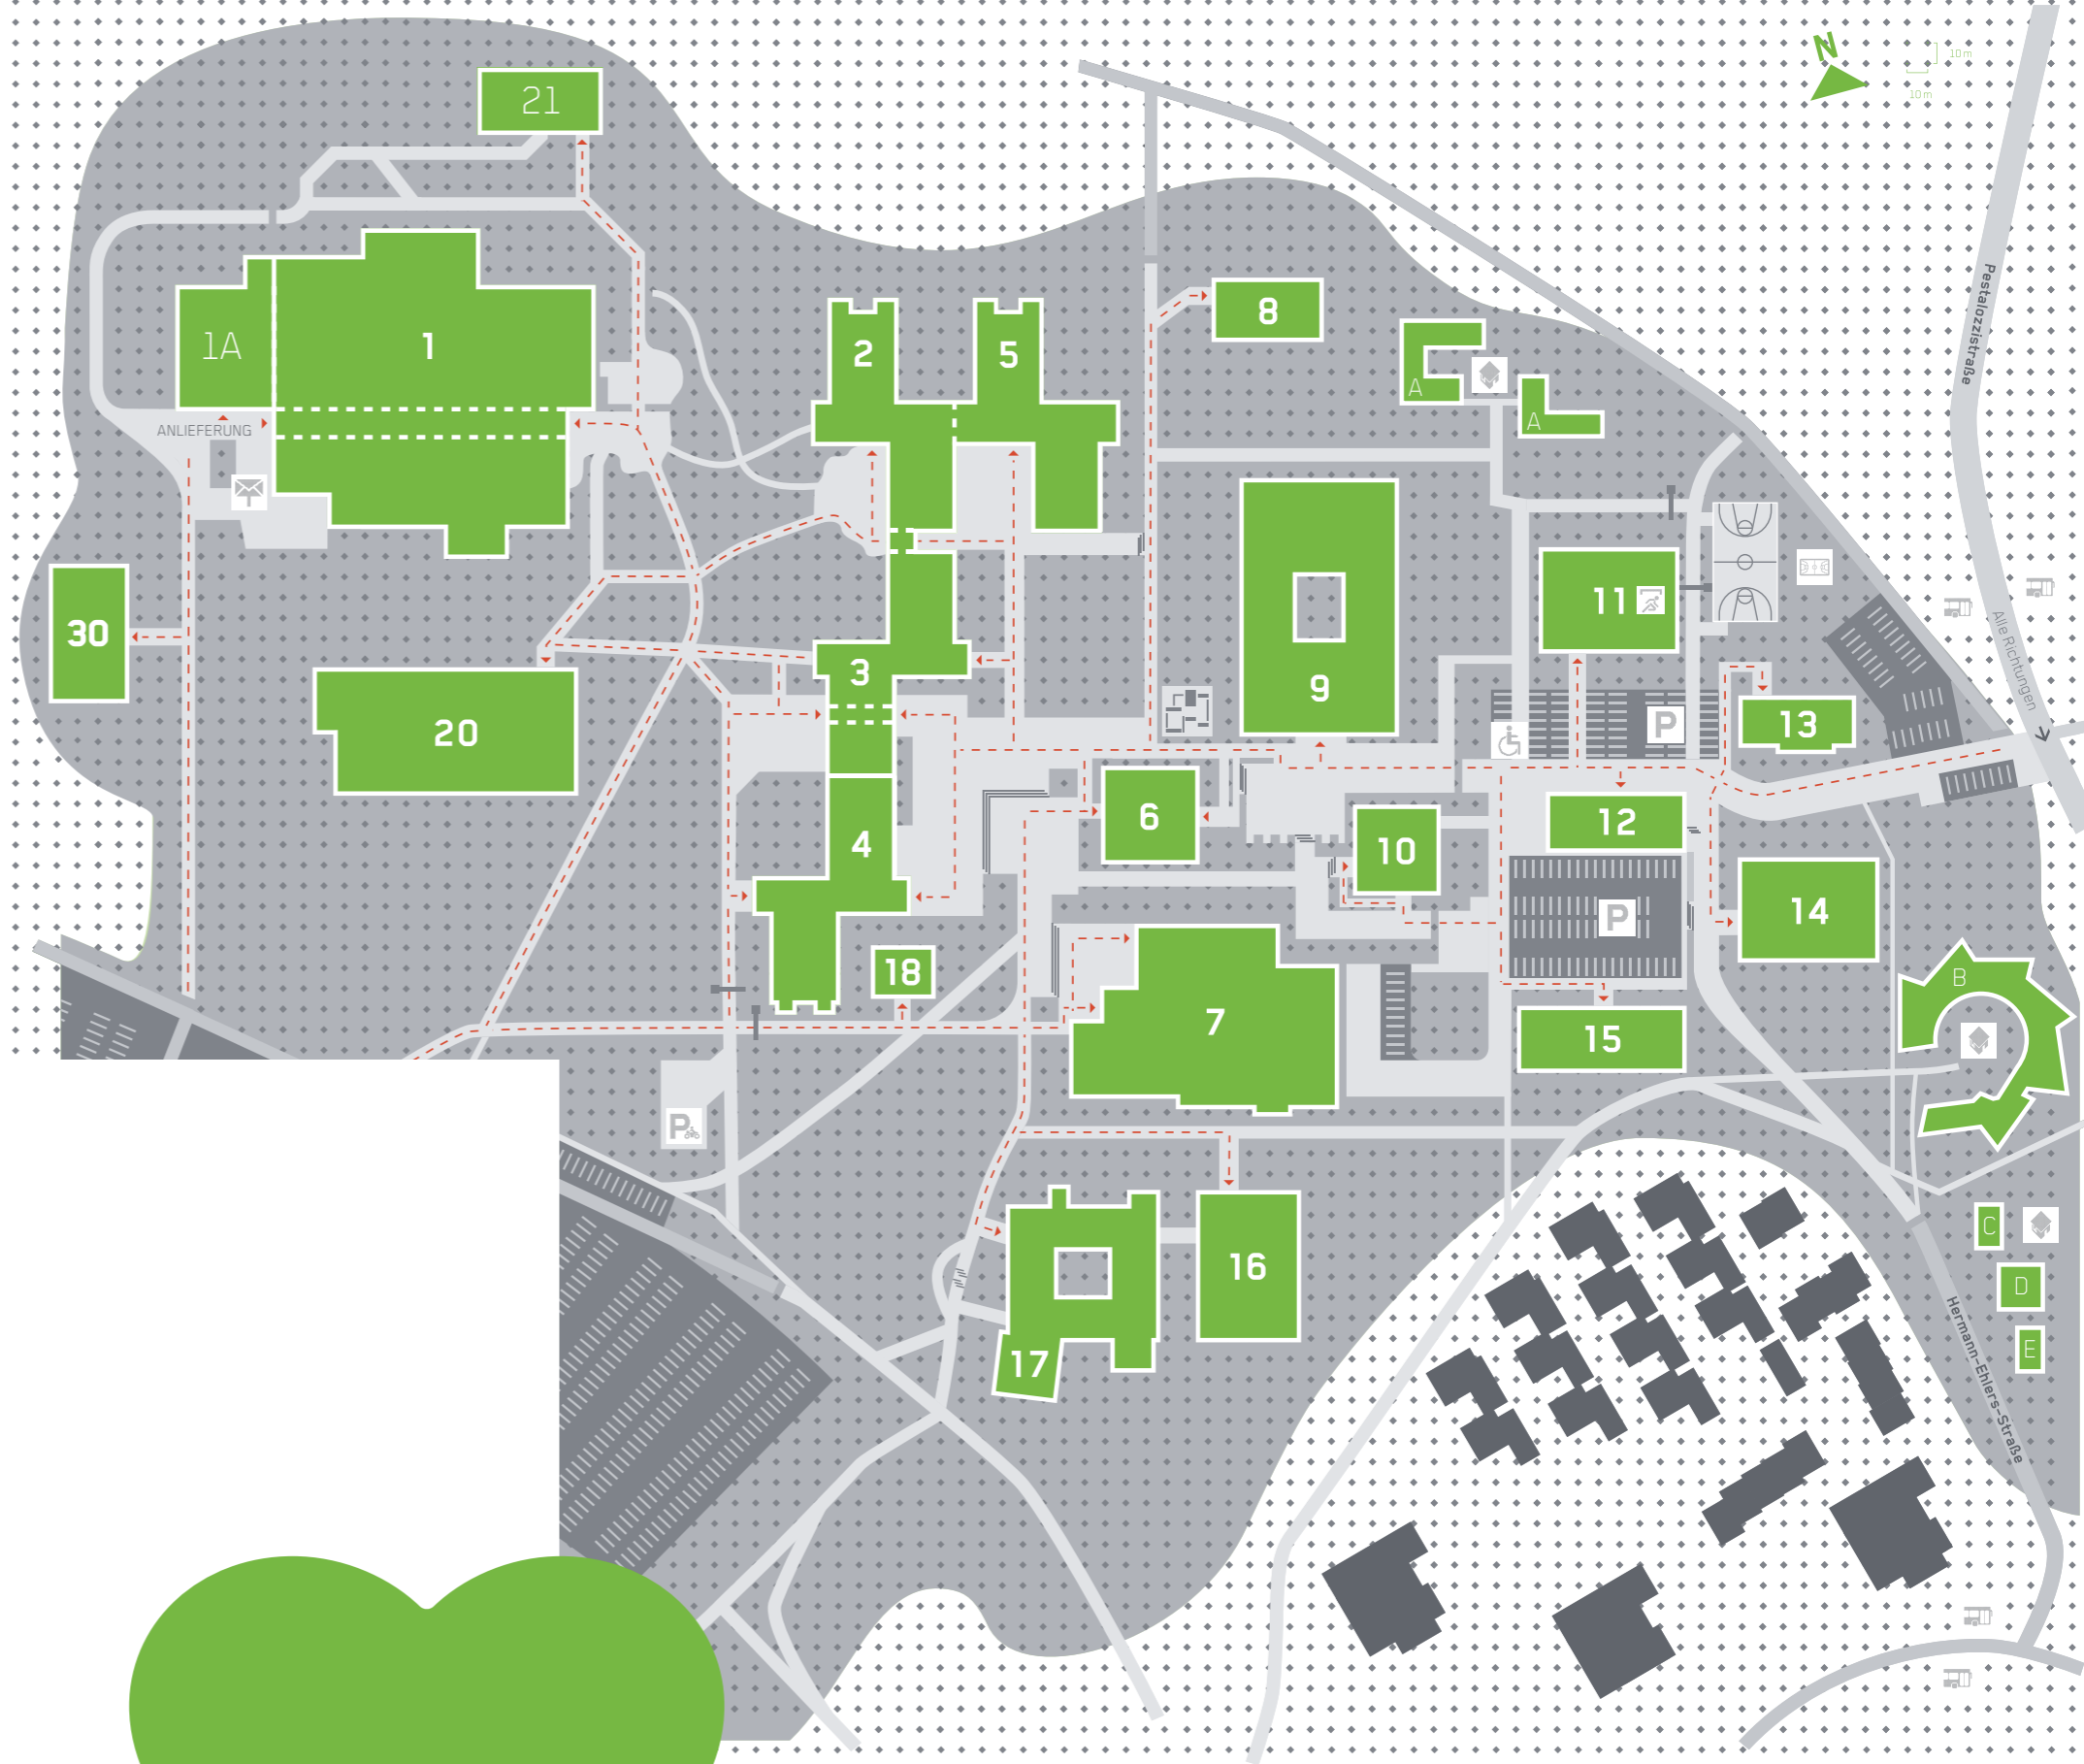

## SO FINDEN SIE UNS

**Mit dem Bus (Samstags kostenlos):**  
Hochschule Reutlingen mit den Buslinien 4 und 8, Richtung Reutlingen Hobbuch

**Mit dem Auto:**  
Beschilderung Hochschulen in die Alteburgstraße folgen und auf den Parkplätzen Höhe Stadion parken  
Bitte benutzen Sie öffentliche Verkehrsmittel – Parkmöglichkeiten nur über Alteburgstraße

# Programm TAG DER OFFENEN TÜR

Samstag, 24. Mai 2025  
10 – 16 Uhr

#WeLoveReutlingenUniversity

Hochschule Reutlingen  
Reutlingen University